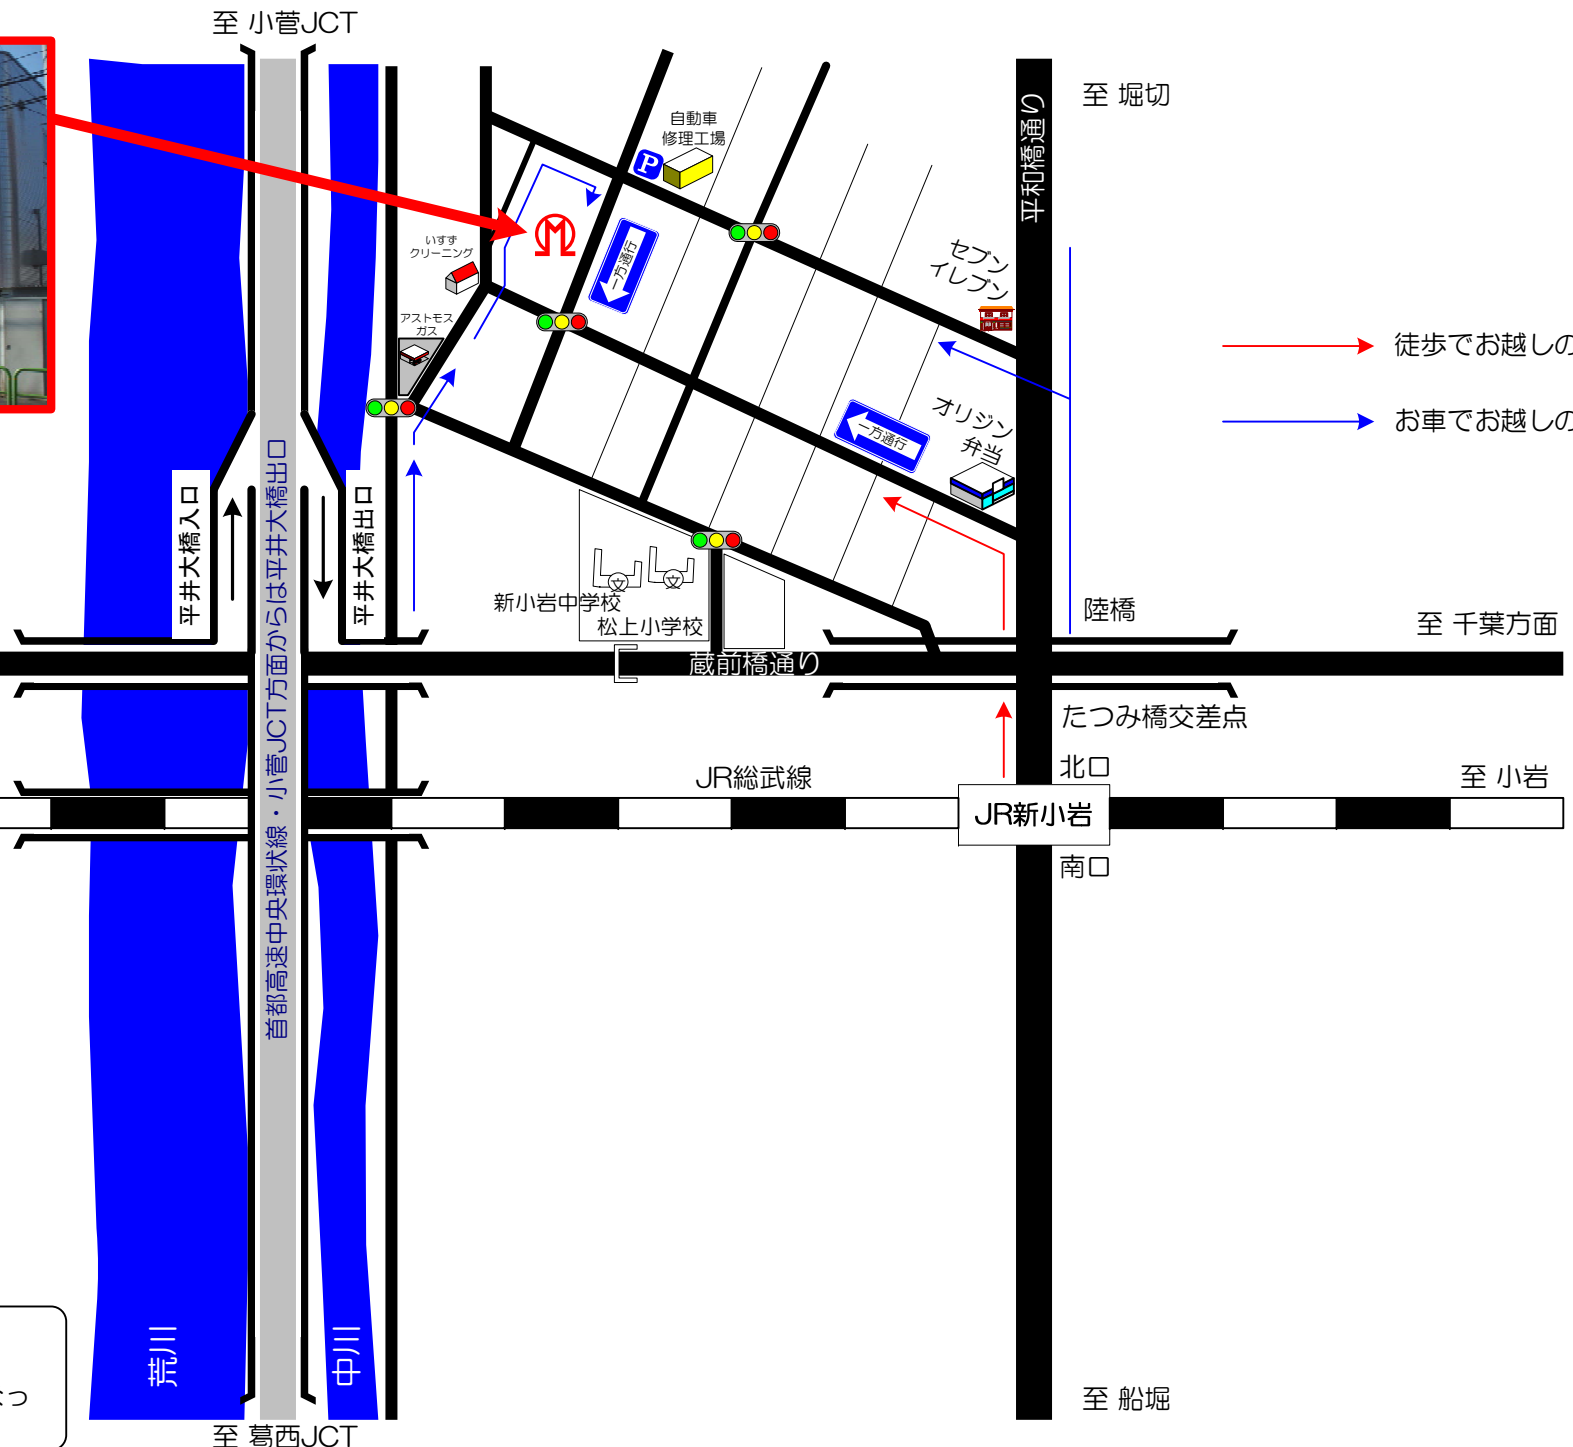

荒川

中川

首都高速中央環状線・小菅JCT方面からは平井大橋出口

平井大橋入口

平井大橋出口

新小岩中学校
松上小学校

JR総武線

JR新小岩

北口

南口

平和橋通り

蔵前橋通り

陸橋

たつみ橋交差点

自動車
修理工場

いすゞ
クリーニング